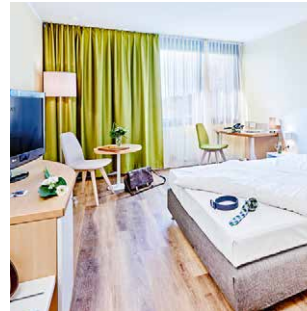

HERZLICH WILLKOMMEN

Willkommen im Select Hotel Erlangen. Wir empfangen Geschäftsreisende und Städtereisende in moderner, stilvoller Atmosphäre. In 126 Zimmern erwartet Sie ein gewitztes Design, das sich an Einflüssen aus der Natur orientiert. Das Select Hotel Erlangen bietet Ihnen moderne Zimmer mit Flachbild-TV und kostenfreies WLAN. Die 24-Stunden-Rezeption und Parkplätze am Hotel sorgen für einen angenehmen Aufenthalt. Für Tagungen stehen Ihnen sieben technisch gut ausgestattete Veranstaltungsräume zur Verfügung. In unserer „Brasserie Apart“ verwöhnen wir Sie mit saisonalen und regionalen Köstlichkeiten.

Es erwarten Sie:

1. 48 Standard Twin Zimmer
   - 57 Comfort Zimmer
   - 20 Superior Zimmer
   - 1 Standard Exclusive Zimmer
2. jeweils mit Satellitenfernsehen, Schreibtisch, Zimmersafe und Badezimmer
3. alle Bäder mit Badewanne/Dusche und Haartrockner
   - Restaurant „Brasserie Apart“ bis 22:00 Uhr geöffnet
   - Gemütliche und moderne Hotelbar
   - Sonnenterrasse und exklusiver Bereich für Konferenzen
   - 24 Stunden kostenfreie Internetnutzung
   - Business-Corner mit kostenfreiem Internet
   - WLAN im gesamten Haus (kostenfrei)

Zusätzlich in den Superior Zimmern

- Kaffeemaschine und Wasserkocher
- Klimaanlage
- Bademantel auf Anfrage

ÜBERNACHTUNG

Genießen Sie Ihren Aufenthalt in einem unserer modernen 126 Zimmer. Bei Fragen, Wünschen oder Anregungen steht Ihnen unsere Rezeption rund um die Uhr zur Verfügung.