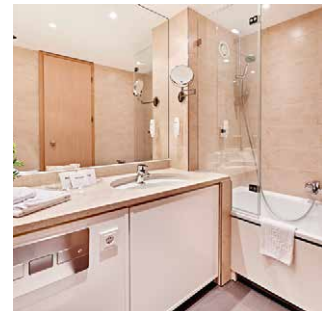

SELECT

HOTELS

SELECT HOTEL ERLANGEN

HERZLICH WILLKOMMEN

Willkommen im Select Hotel Erlangen. Wir empfangen Geschäftsreisende und Städtereisende in moderner, stilvoller Atmosphäre. In 126 Zimmern erwartet Sie ein gewitztes Design, das sich an Einflüssen aus der Natur orientiert. Das Select Hotel Erlangen bietet Ihnen moderne Zimmer mit Flachbild-TV und kostenfreies WLAN. Die 24-Stunden-Rezeption und Parkplätze am Hotel sorgen für einen angenehmen Aufenthalt. Für Tagungen stehen Ihnen sieben technisch gut ausgestattete Veranstaltungsräume zur Verfügung. In unserer „Brasserie Apart“ verwöhnen wir Sie mit saisonalen und regionalen Köstlichkeiten.

Es erwarten Sie:

- 48 Standard Twin Zimmer
 - 57 Comfort Zimmer
 - 20 Superior Zimmer
 - 1 Standard Exclusive Zimmer
- jeweils mit Satellitenfernsehen, Schreibtisch, Zimmersafe und Badezimmer
- alle Bäder mit Badewanne/Dusche und Haartrockner
 - Restaurant „Brasserie Apart“ bis 22:00 Uhr geöffnet
 - Gemütliche und moderne Hotelbar
 - Sonnenterrasse und exklusiver Bereich für Konferenzen
 - 24 Stunden kostenfreie Internetnutzung
 - Business-Corner mit kostenfreiem Internet
 - WLAN im gesamten Haus (kostenfrei)

Zusätzlich in den Superior Zimmern

- Kaffeemaschine und Wasserkocher
- Klimaanlage
- Bademantel auf Anfrage

ÜBERNACHTUNG

Genießen Sie Ihren Aufenthalt in einem unserer modernen 126 Zimmer. Bei Fragen, Wünschen oder Anregungen steht Ihnen unsere Rezeption rund um die Uhr zur Verfügung.